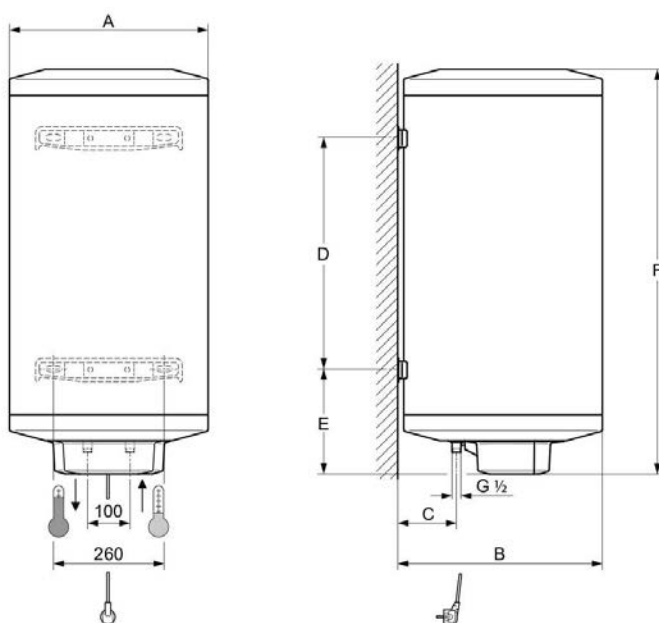

Gama Superconfort y Confort

Confort sin restricciones

Multi-posición
Instalación vertical
u horizontal

Gama Superconfort

Modelo	35 S3*	50 S3	80 S3	100 S3	120 S3	150 S3
Referencia	0010023306	0010023307	0010023308	0010023309	0010023310	0010023311
Eficiencia ACS	C	C	C	C	C	C
Perfil ACS	S	M	L	L	L	XL
Potencia (kW)	1.600	1.600	2.000	2.000	2.000	2.400
Capacidad (L)	35	50	80	100	120	150
Tiempo calent. 65°C (+50°C)	01:14	01:48	02:22	02:54	03:29	03:25
Peso vacío (kg)	15,7	19,3	23,7	26,8	30,7	35,0

Gama Confort

Modelo	30 C3*	50 C3	80 C3	100 C3	120 C3	150 C3
Referencia	0010023300	0010023301	0010023302	0010023303	0010023304	0010023305
Eficiencia ACS	C	C	C	C	C	C
Perfil ACS	S	M	L	L	XL	XL
Potencia (kW)	1.600	1.600	1.600	1.600	1.600	2.000
Capacidad (L)	35	50	80	100	120	150
Tiempo calent. 65°C (+50°C)	01:05	01:48	02:58	03:37	04:21	04:06
Peso vacío (kg)	12,8	18,2	22,9	26,0	30,6	34,8

Accesorios gama SUPERCONFORT / CONFORT

Accesorios gama SUPERCONFORT / CONFORT	Referencia
Percha reposición universal (pedido mínimo 10 uds) - inst. vertical	0020213977
Trípode termos E-SD	0020217193

Dimensiones